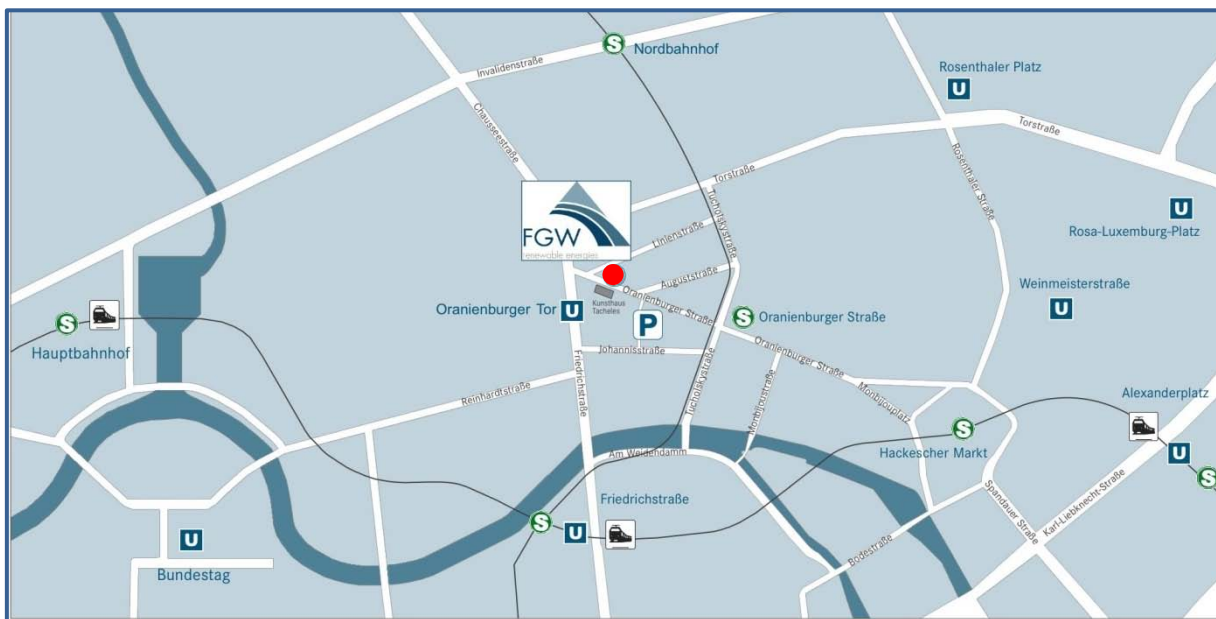

## FGW e.V. – Fördergesellschaft Windenergie und andere Erneuerbare Energien

Oranienburger Straße 45  
10117 Berlin  
Fon: +49 30 3010 1505 – 0  
Fax: +49 30 3010 1505 - 1  
info@wind-fgw.de  
www.wind-fgw.de

### ANFAHRTSBESCHREIBUNG ZUR FGW E.V.

#### PARKEN:

- Das Parken ist in der Innenstadt begrenzt möglich. Direkt gegenüber von der FGW gibt es einen großen Parkplatz. Parkhäuser befinden sich u. a. in der
- ◇ Reinhardtstr. 27a, 7 min zu Fuß sowie
  - ◇ Schröderstr. 13, 10 min zu Fuß zum FGW-Büro

#### ANREISE MIT DEN ÖFFENTLICHEN VERKEHRSMITTELN (ÖPNV)

- ◇ Informationen: unter [www.bvg.de](http://www.bvg.de)
- ◇ Flughafen Tegel (mit dem Bus 128 zum Kurt-Schumacher-Platz, dort in die U6 zum Oranienburger Tor)
- ◇ Flughafen Schönefeld (mit der Regionalbahn bis Friedrichstraße, dort in die U6 Richtung Tegel bis Oranienburger Tor, viele alternative Routen sind möglich)
- ◇ Zugverkehr: Hauptbahnhof (S-Bahn alle Linien Richtung Alexanderplatz bis Friedrichstr., U6 bis Oranienburger Tor in Richtung Tegel oder ab Friedrichstr. mit der S2 in Richtung Bernau bis Oranienburger Straße)